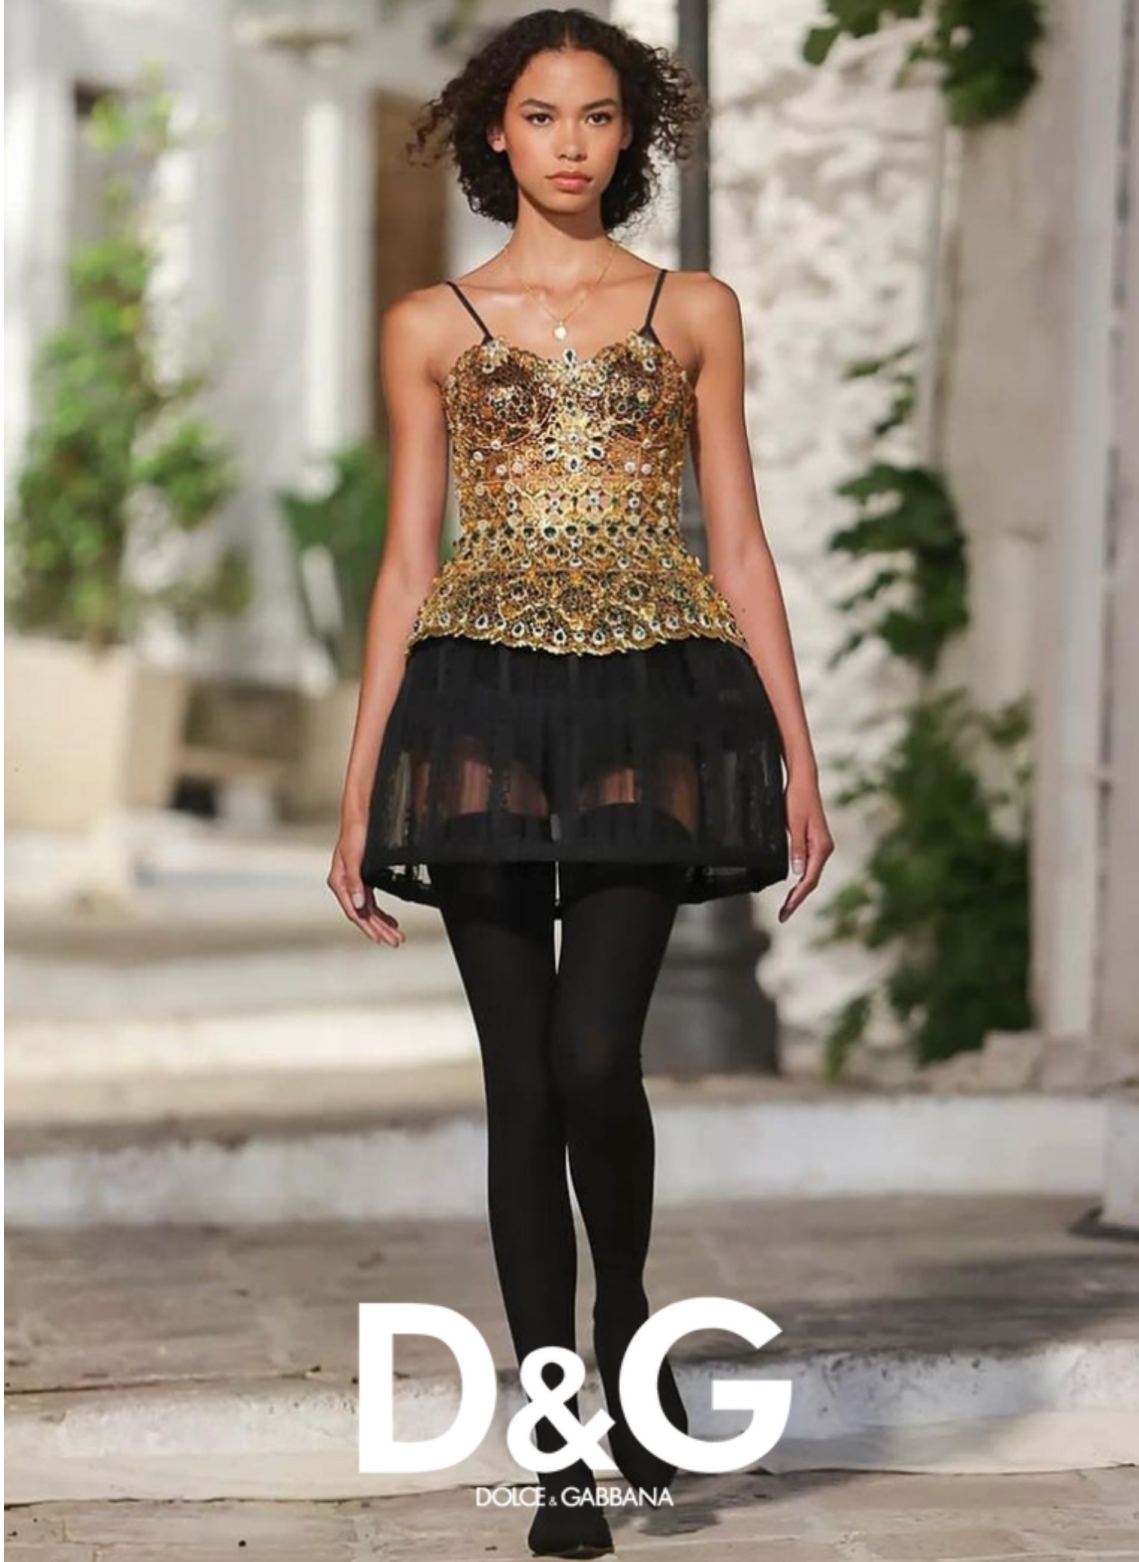

HELOISA MARQUES

height 178 cm · bust 79 cm · waist 62 cm · hips 90 cm · dress 36
shoes size 39 · hair brown · eyes brown

HELOISA MARQUES

height 178 cm · bust 79 cm · waist 62 cm · hips 90 cm · dress 36
shoes size 39 · hair brown · eyes brown

MGM
MODELS

MGM
MODELS

HELOISA MARQUES

height 178 cm · bust 79 cm · waist 62 cm · hips 90 cm · dress 36
shoes size 39 · hair brown · eyes brown

HELOISA MARQUES

height 178 cm · bust 79 cm · waist 62 cm · hips 90 cm · dress 36
shoes size 39 · hair brown · eyes brown